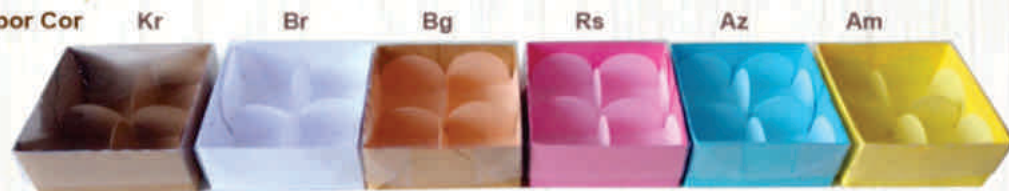

Pacote 10 unidades por Cor

R\$ 10,77 Pct.

R\$ 1,07 Un.

Caixa para 04 Trufas

REF: MF34. Medidas: 8x8x3,5cm

Pacote 10 unidades por Cor

R\$ 11,25 Pct.

R\$ 1,12 Un.