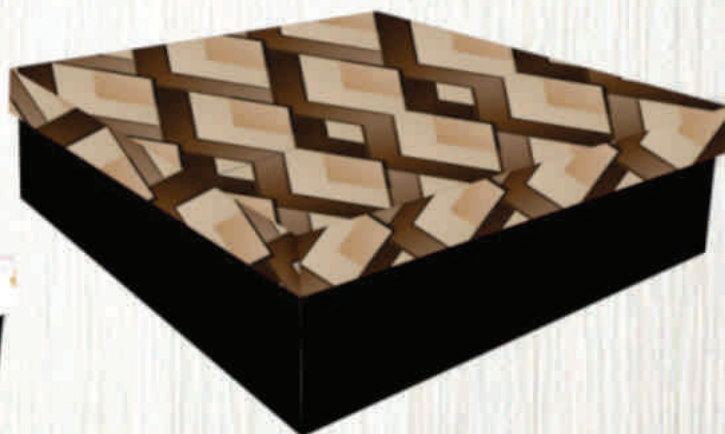

LINHA ACOPLADA

Caixa Presente Quadrada Gigante

R$ 284,40 Pct.
R$ 11,85 Un.

Pacote Sort 24 unidades

42x37x12 cm - Ref: CPQGG