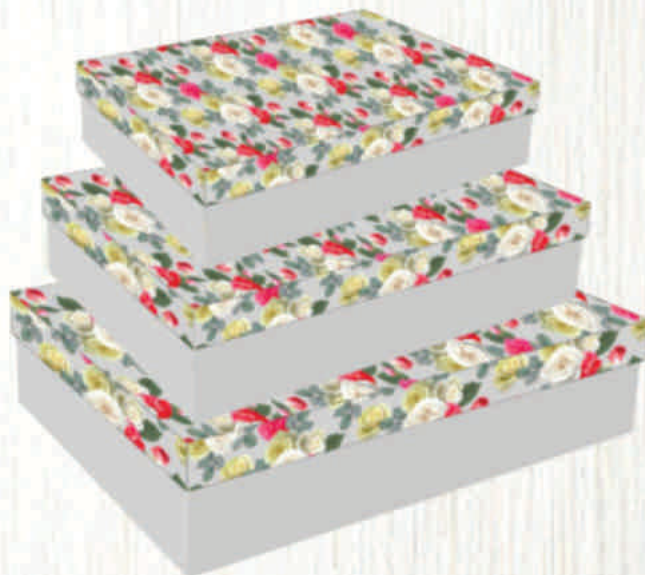

LINHA ACOPLADA LUXO

Caixa Retangular Grande

Material Plástico e interior na cor branca

Kit 3 peças

Ref: 1300

R$ 52,65 Un.

MONTADAS

35x27x9cm

38x29x11cm

41x32x13cm