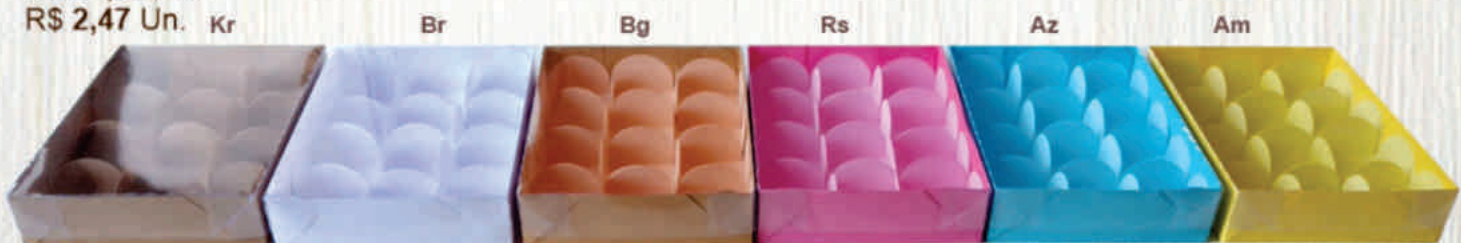

R\$ 20,85 Pct.

R\$ 2,08 Un.

Caixa para 12 Trufas

REF: MF37. Medidas: 15,5x12x3,5cm

Pacote 10 unidades por Cor

R\$ 24,70 Pct.

R\$ 2,47 Un.

LINHA DOCES