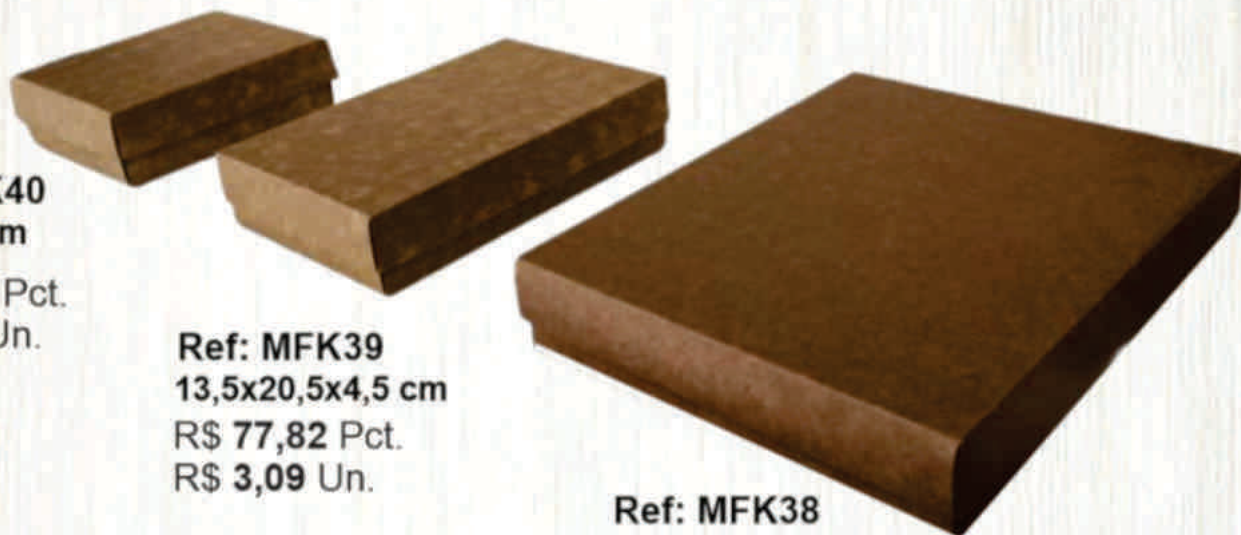

LINHA KRAFT

Caixa Kraft

Pacote 25 unidades