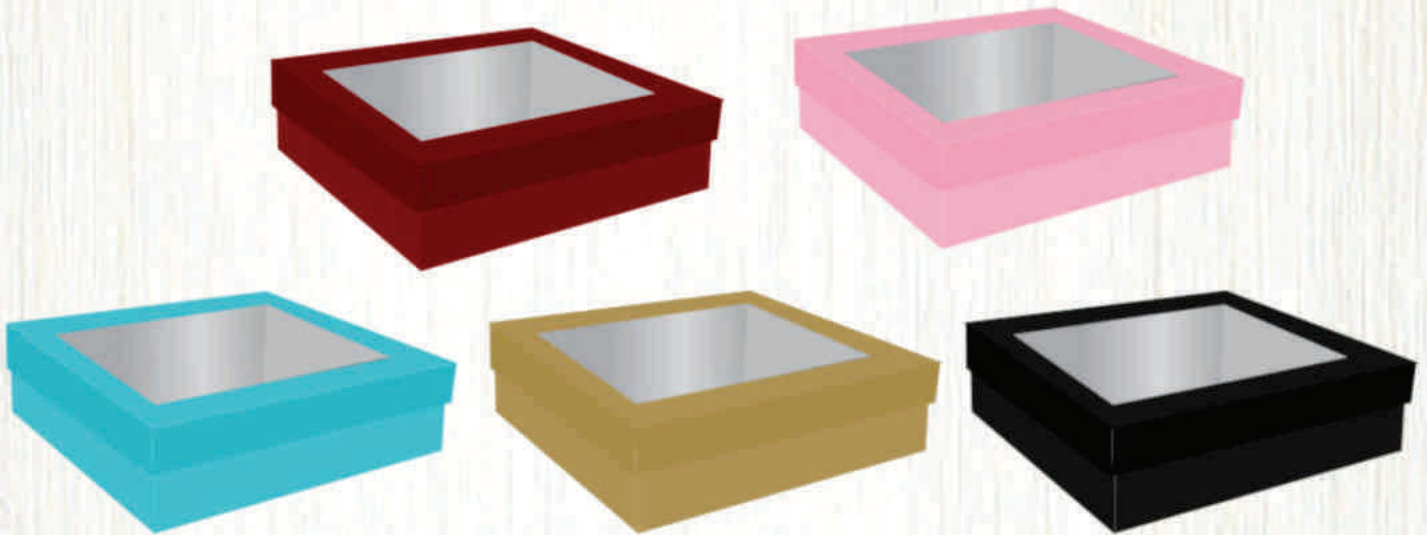

LINHA FLEXÍVEL

Caixa Color c/visor

Pacote 10 unidades por COR

21x21x6 cm - Ref: 3008GV

R$ 36,37 Pct.

R$ 3,63 Un.