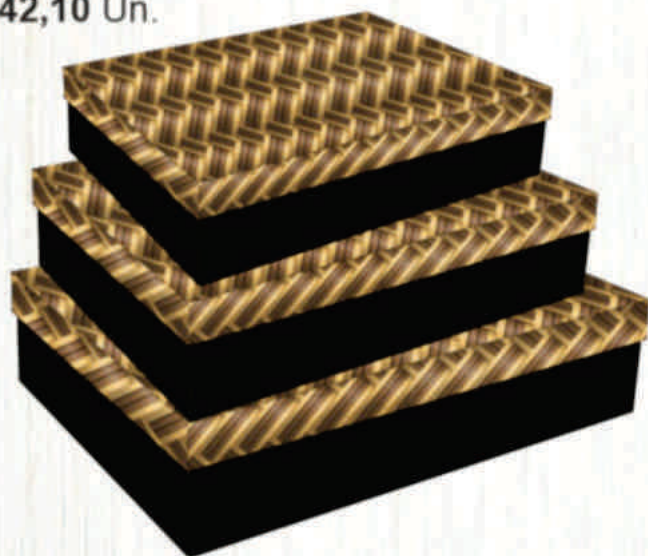

LINHA ACOPLADA LUXO

Caixa Retangular Grande

Micro Ondulado Luxo

Pacote Sort 04 Kits
Kit 3 peças

Ref: 1400

R\$ 185,30 Pct.

R\$ 46,32 Un.

38,5x28x13cm