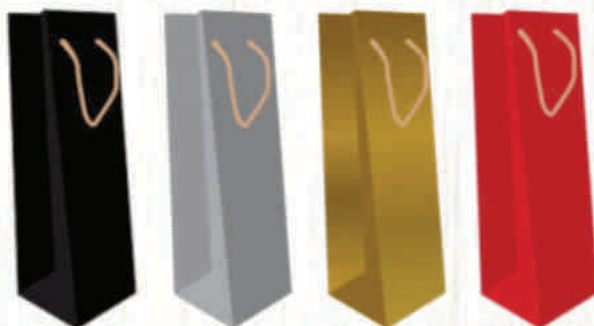

R\$ 4,44 Un.

LINHA FLEXÍVEL

**Sacolas P/Garrafa
Plastificada**

Pacote Sort 24 unidades
36x10,5x10,5 cm - Ref: 601

R\$ 66,90 Pct.
R\$ 2,78 Un.

Caixa Camiseta

Pacote Sort 24 unidades
24x36x5 cm - Ref: 1027

R\$ 128,78 Pct.
R\$ 5,36 Un.