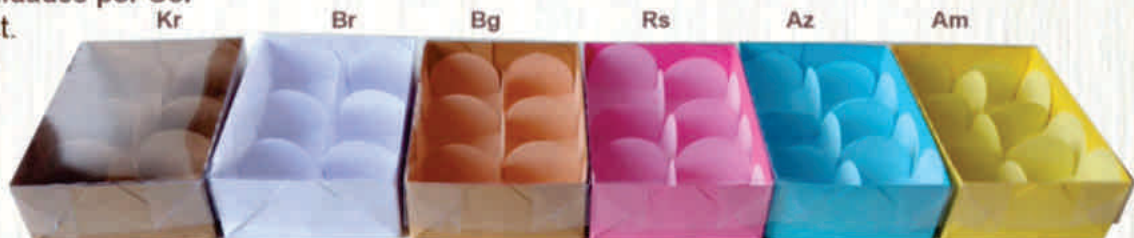

Caixa para 06 Trufas

REF: MF35. Medidas: 12x8x3,5cm

Pacote 10 unidades por Cor

R$ 15,36 Pct.

R$ 1,53 Un.