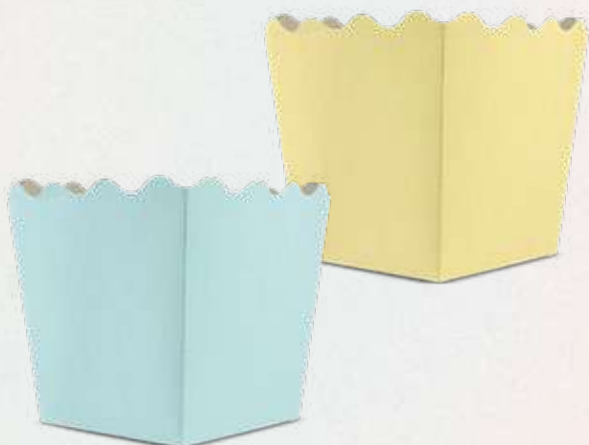

CACHEPOT Candy Colors

Embalagem MICRO: 36 unidades
Embalagem MINI / P / M: 10 unidades

Caixa Master MICRO: 50 pacotes
Caixa Master MINI: 96 pacotes
Caixa Master PEQUENO: 45 pacotes
Caixa Master MÉDIO: 32 pacotes
NCM: 48191000