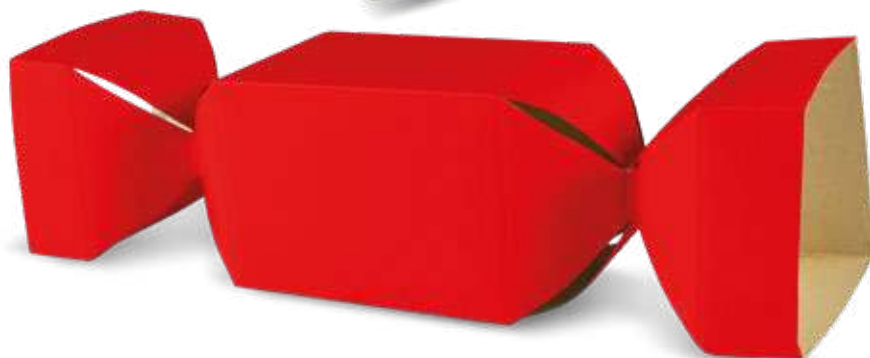

16
CORES
DIFERENTES

**BALEIRO
COR LISA**

Embalagem: 10 unidades

Tamanho: 21x5x5cm

Caixa Master: 35 pacotes

NCM: 48192000

R$ **3,02** PACOTE C/ 10 UND.

COR	CÓD	EAN
	109147	7898636752171
	109148	7898636755035
	109149	7898636752195
	109152	7898636752294
	109157	7898636755066
	109144	7898636753048
	109156	7898636753062
	109158	7908079403223
	109167	7908079404107
	109150	7898636752256
	109155	7898636752270
	109151	7898636752218
	109145	7898636752133
	109146	7898636753055
	109153	7898636752157
	109154	7898636754045