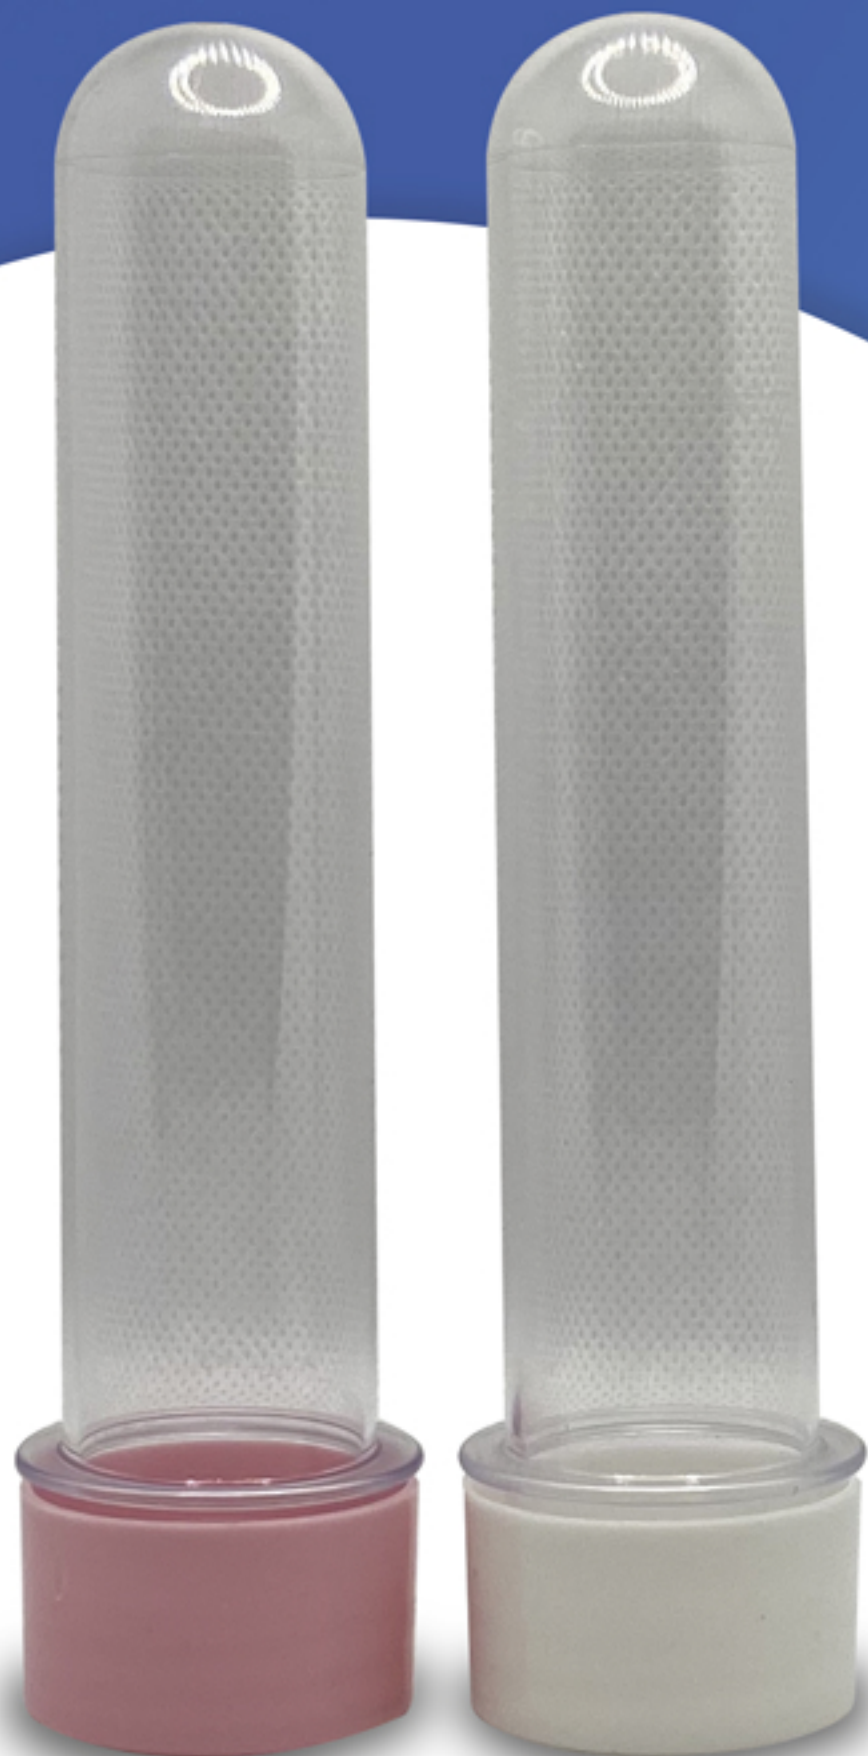

Baleiro 72ml

Capacidade: 72ml | Rosca: 32mm

Cores do baleiro:

Cores da tampa plástica:

Baleiro

Capacidade: 200ml | Rosca: 37mm

Cores do baleiro:

Cores da tampa plástica:

Mamadeira

Capacidade: 60ml | Rosca: 32mm

Cores da mamadeira:

Cores da tampa:

Cores do bico:

Tubete

Altura: 13cm | Rosca: 28mm

Cores do tubete:

Cores da tampa plástica:

Tipo tampa de alumínio:

Tubete Bolha de Sabão

Capacidade: 13cm | Rosca: 28mm

Cores do tubete:

Cores da tampa:

Tubete Pequeno

Capacidade: 8cm | Rosca: 28mm