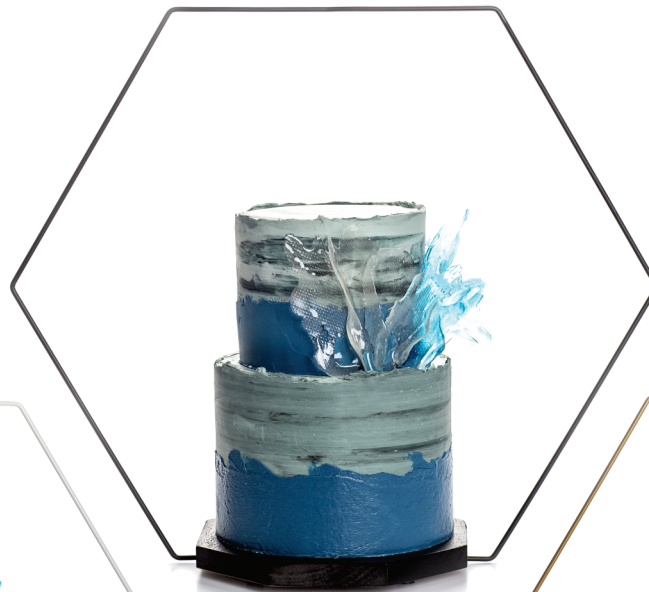

01 Unidade

www.festplastik.com.br

Rua Anís Jamil Ayub, 291
Brejo Alegre - CEP 15062-005
São José do Rio Preto/SP

17 98200-1899
17 3600-8626