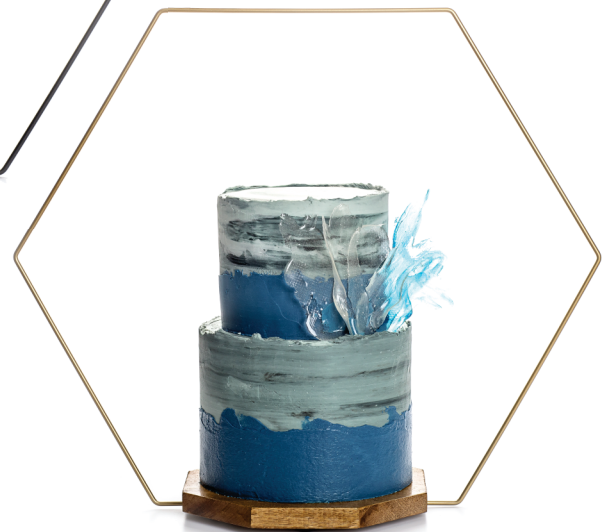

01 Unidade

www.festplastik.com.br

Rua Anís Jamil Ayub, 291
Brejo Alegre - CEP 15062-005
São José do Rio Preto/SP

17 98200-1899
17 3600-8626