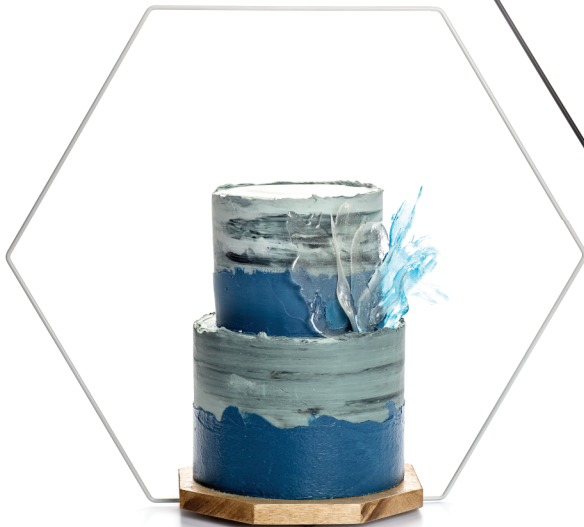

01 Unidade

www.festplastik.com.br

Rua Anís Jamil Ayub, 291
Brejo Alegre - CEP 15062-005
São José do Rio Preto/SP

17 98200-1899
17 3600-8626